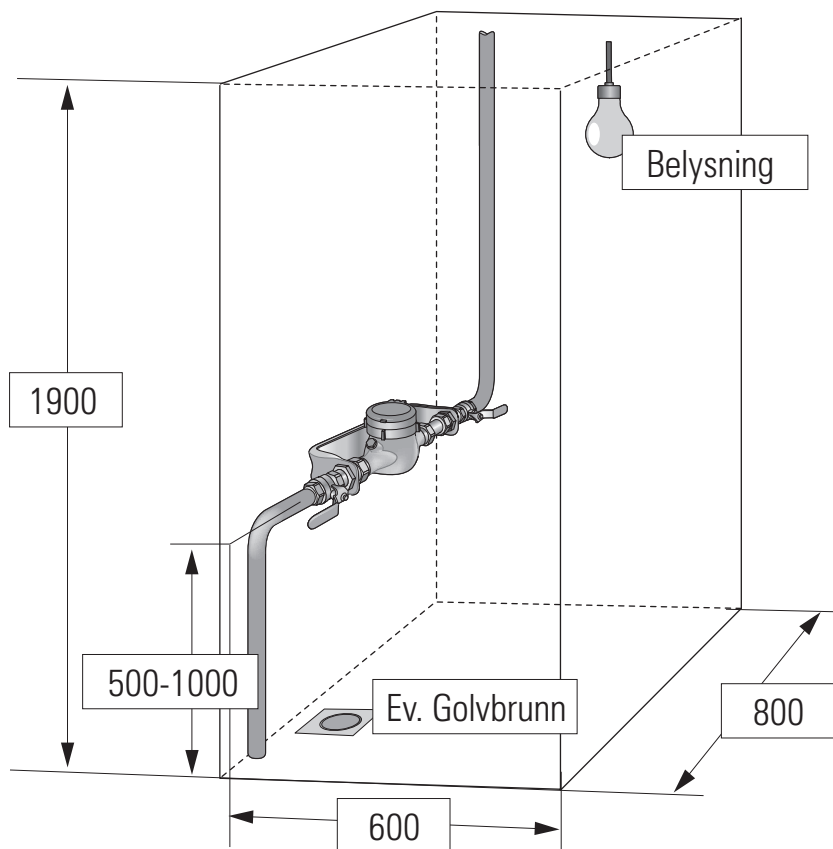

## Vattenmätarplatsens utformning med konsol

Bilden visar hur vattenmätarplatsen med konsol ska vara utformad med mått, belysning och placering. Mått angivna i millimeter.

## Vattenmätare med väggmonterad vattenmätarkonsol

Bilden visar vattenmätare fast monterad i konsol med avstängningsventiler.